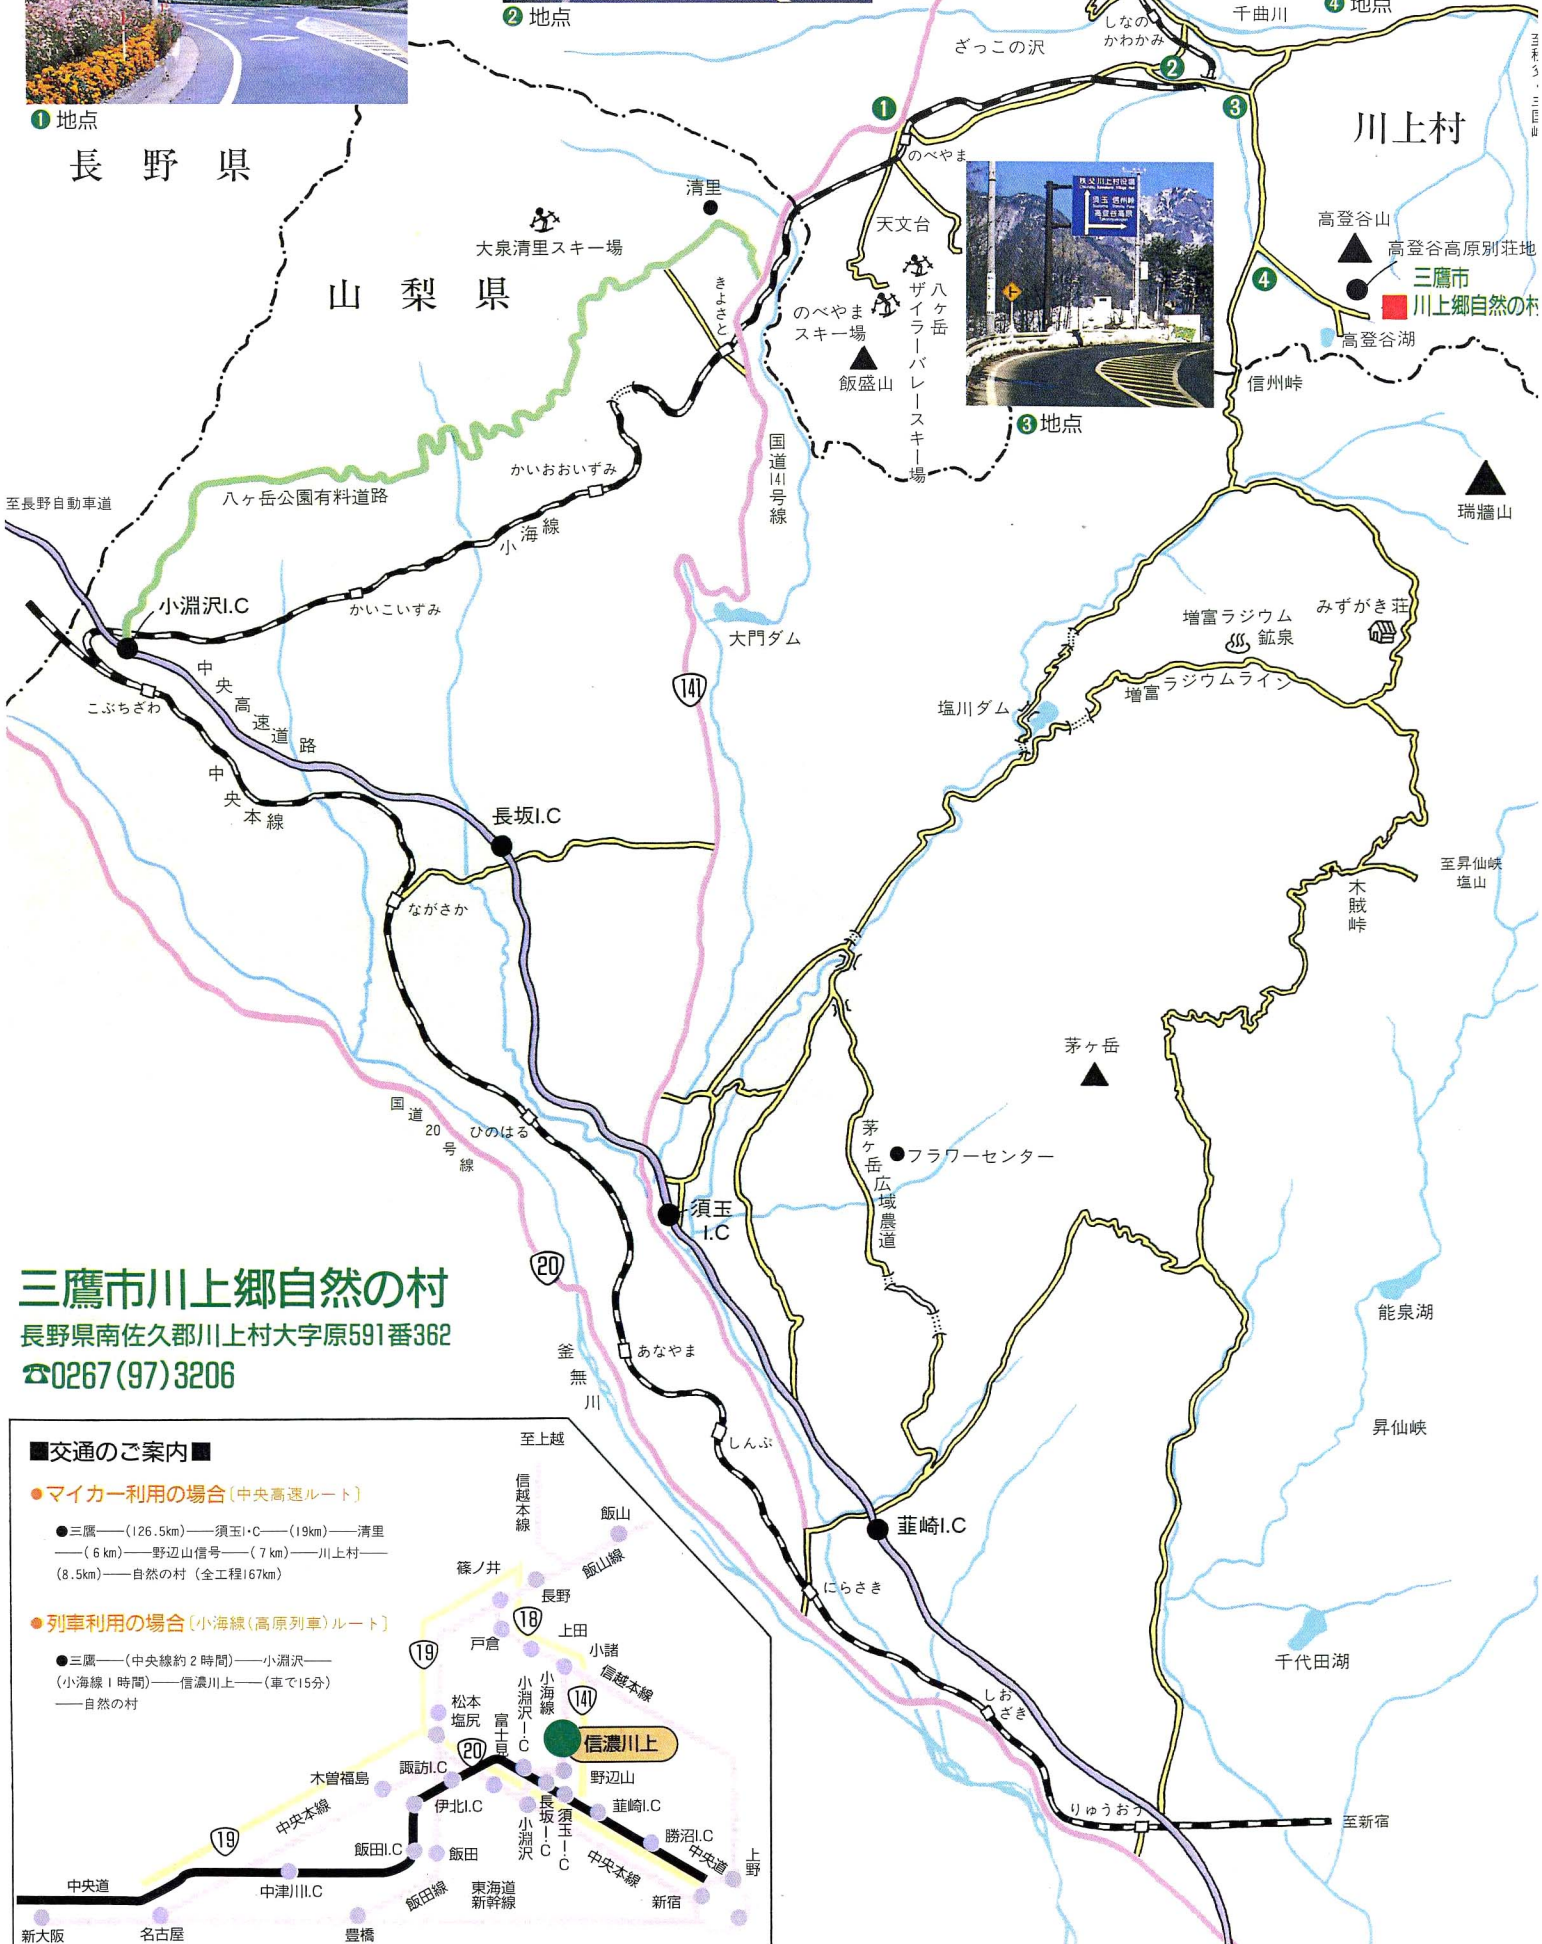

① 地点

② 地点

④ 地点

長野県

山梨県

川上村

三鷹市川上郷自然の村

長野県南佐久郡川上村大字原591番362

☎0267(97)3206

■交通のご案内■

●マイカー利用の場合〔中央高速ルート〕

●三鷹—(126.5km)—須玉I.C.—(19km)—清里—(6km)—野辺山信号—(7km)—川上村—(8.5km)—自然の村(全工程167km)

●列車利用の場合〔小海線(高原列車)ルート〕

●三鷹—(中央線約2時間)—小淵沢—(小海線1時間)—信濃川上—(車で15分)—自然の村